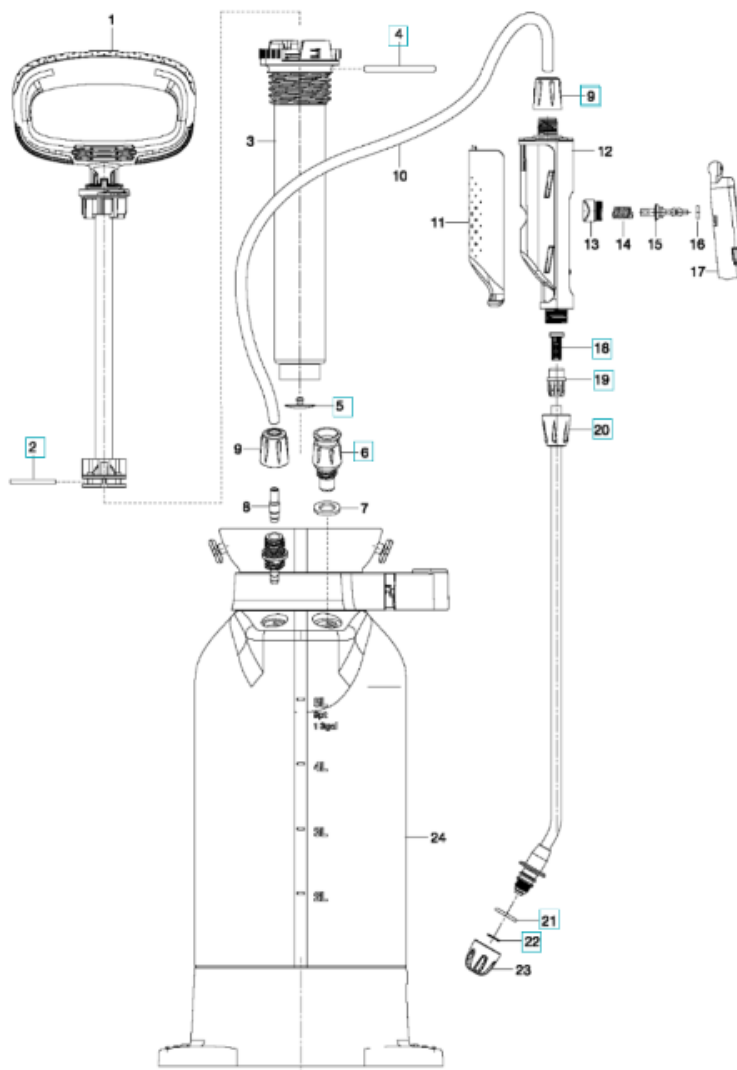

Gardena Drukspuit 11134

Gardena 11134 drukspuit 5L		
POSITIE	BESTELNR.	OMSCHRIJVING
1,2,3,4,5	11130-00.610.00	Pomp compleet
2	11130-00.610.26	O-ring
4	11130-00.610.31	O-ring 10,5x2,7
5		Membraam
6,7	11130-00.620.00	Ventiel compleet
8,9,10	11130-00.901.00	Slang compleet
9,1- 17,19,20	11130-00.640.00	Lans compleet
18	11130-00.600.18	Slang
19	11130-00.640.61	Lans insteek wartel
20	11130-00.640.56	Klemmoer
21	11112-00.600.10	O-ring
22,23	11130-00.630.00	Mondstuk
	11130-00.600.43	Spanband (niet op de tekening)
	11156-00.701.00	Filter (niet op de tekening)